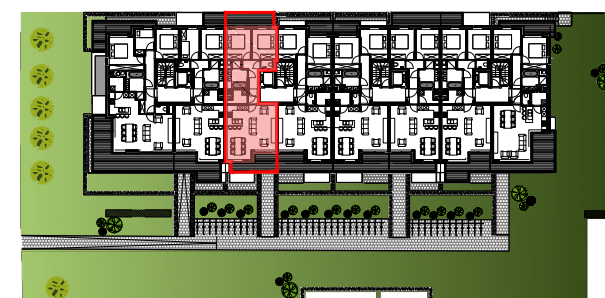

Residentie VOLTE
Henri Lebbestraat 7
8790 WAREGEM

Verkoop Belfius Immo
02 222 77 59
infobelfiusimmo@belfius.be

Ⓝ schaal 1 | 75

GRONDPLAN
Verdieping +5: appartement 5.3 - 2 slaapkamers

bruto oppervlakte 79 m²
terras 17 m²