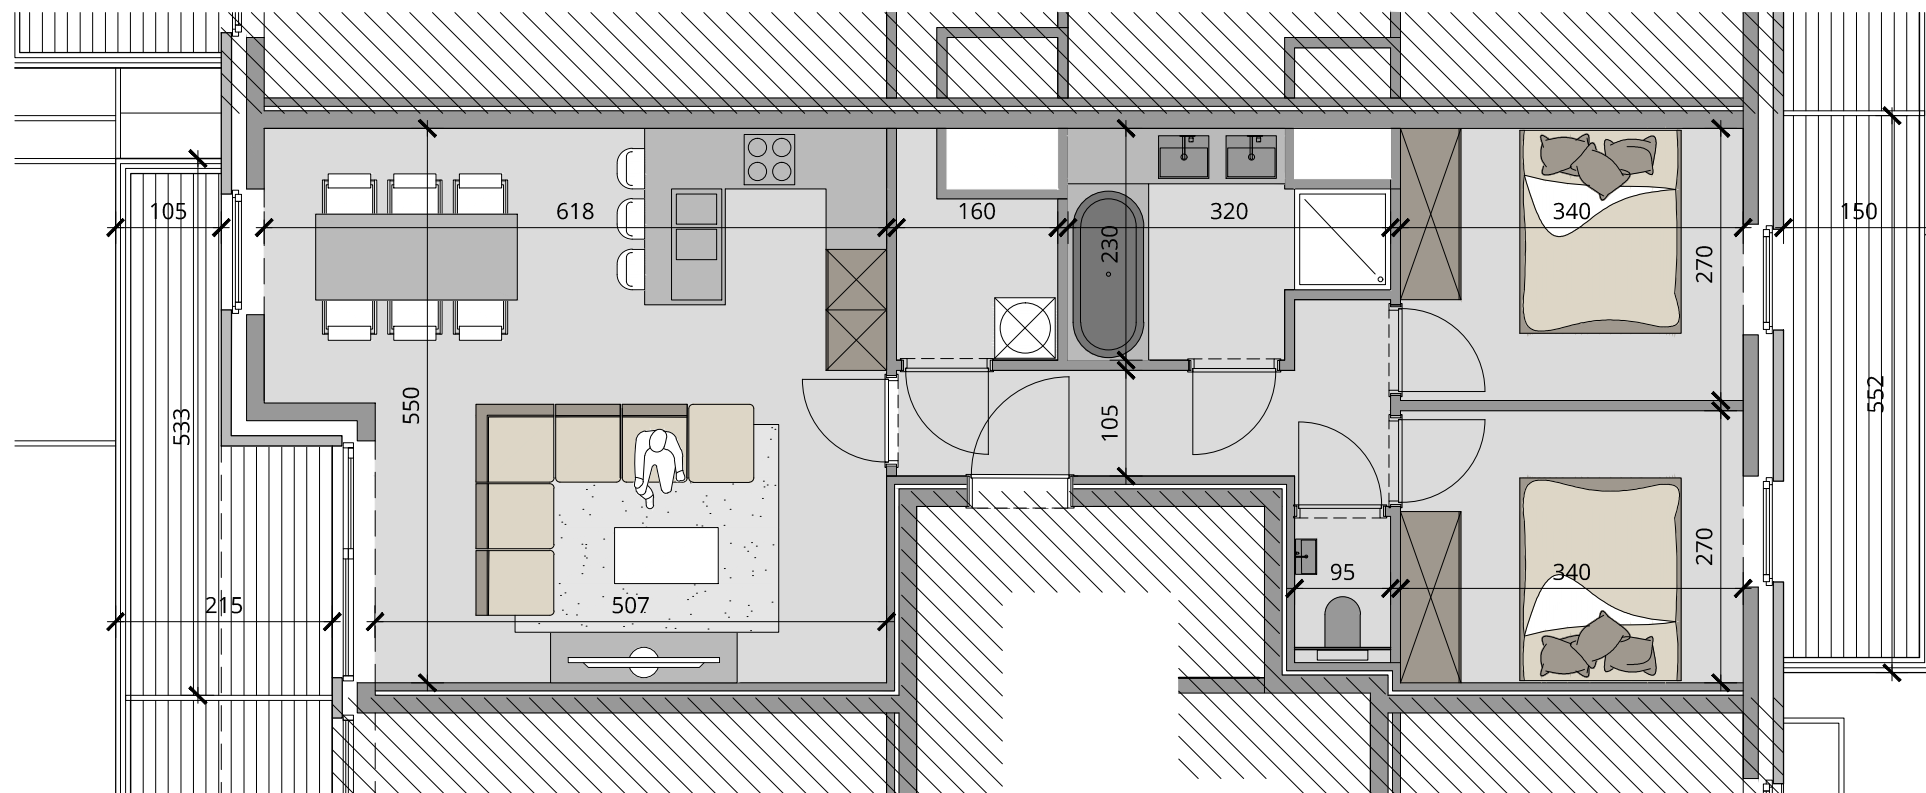

Residentie VOLTE
Henri Lebbestraat 7
8790 WAREGEM

Verkoop Belfius Immo
02 222 77 59
infobelfiusimmo@belfius.be

Ⓝ schaal 1 | 75

GRONDPLAN
Verdieping +5: appartement 5.3 - 2 slaapkamers

bruto oppervlakte 79 m²
terras 17 m²