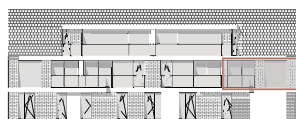

plan eerste verdieping

voorgevel

achtergevel

APP 20 bus 11 ^N

Kamers: 2
 Oppervlakte: circa 87 m²
 Terrassen: circa 20,4 + 6,2 m²