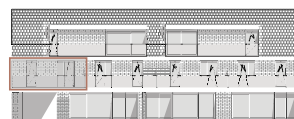

plan eerste verdieping

voorgevel

achtergevel

APP 20 bus 11 ^N

Kamers: 2
 Oppervlakte: circa 87 m²
 Terrassen: circa 20,4 + 6,2 m²