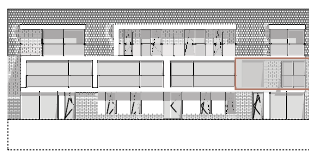

plan eerste verdieping

voorgevel

achtergevel

APP 23 bus 14

Kamers:		2
Oppervlakte:	circa	88 m ²
Terrassen:	circa	21,5 + 5 m ²