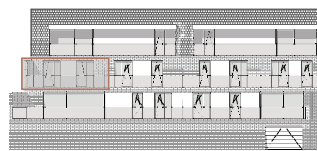

plan eerste verdieping

voorgevel

achtergevel

APP 23 bus 14

Kamers:		2
Oppervlakte:	circa	88 m ²
Terrassen:	circa	21,5 + 5 m ²