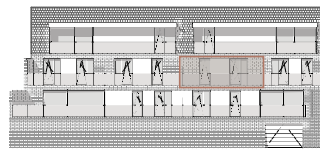

plan eerste verdieping

voorgevel

achtergevel

APP 23 bus 12

Kamers: 2
 Oppervlakte: circa 81 m²
 Terrassen: circa 21,9 + 12,3 m²