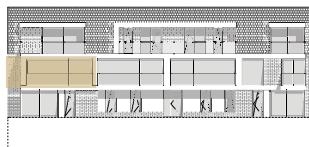

plan eerste verdieping

voorgevel

achtergevel

APP 23 bus 11

Kamers: 2
 Oppervlakte: circa 94 m²
 Terrassen: circa 18,8 + 12,4 m²