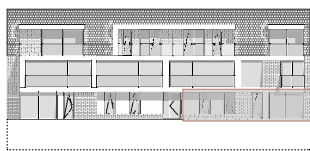

plan gelijkvloers

voorgevel

achtergevel

## APP 23 bus 4

Kamers: 2  
 Oppervlakte: circa 88m<sup>2</sup>  
 Terras: circa 7,5 m<sup>2</sup>