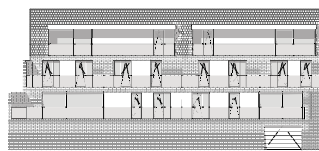

plan gelijkvloers

voorgevel

achtergevel

## APP 23 bus 4

Kamers: 2  
 Oppervlakte: circa 88m<sup>2</sup>  
 Terras: circa 7,5 m<sup>2</sup>