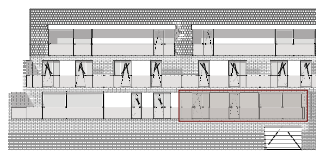

plan gelijkvloers

voorgevel

achtergevel

## APP 23 bus 2

Kamers: 2  
 Oppervlakte: circa 111 m<sup>2</sup>  
 Terras: circa 69 m<sup>2</sup>