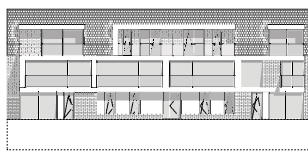

plan gelijkvloers

voorgevel

achtergevel

## APP 23 bus 2

Kamers: 2  
 Oppervlakte: circa 111 m<sup>2</sup>  
 Terras: circa 69 m<sup>2</sup>