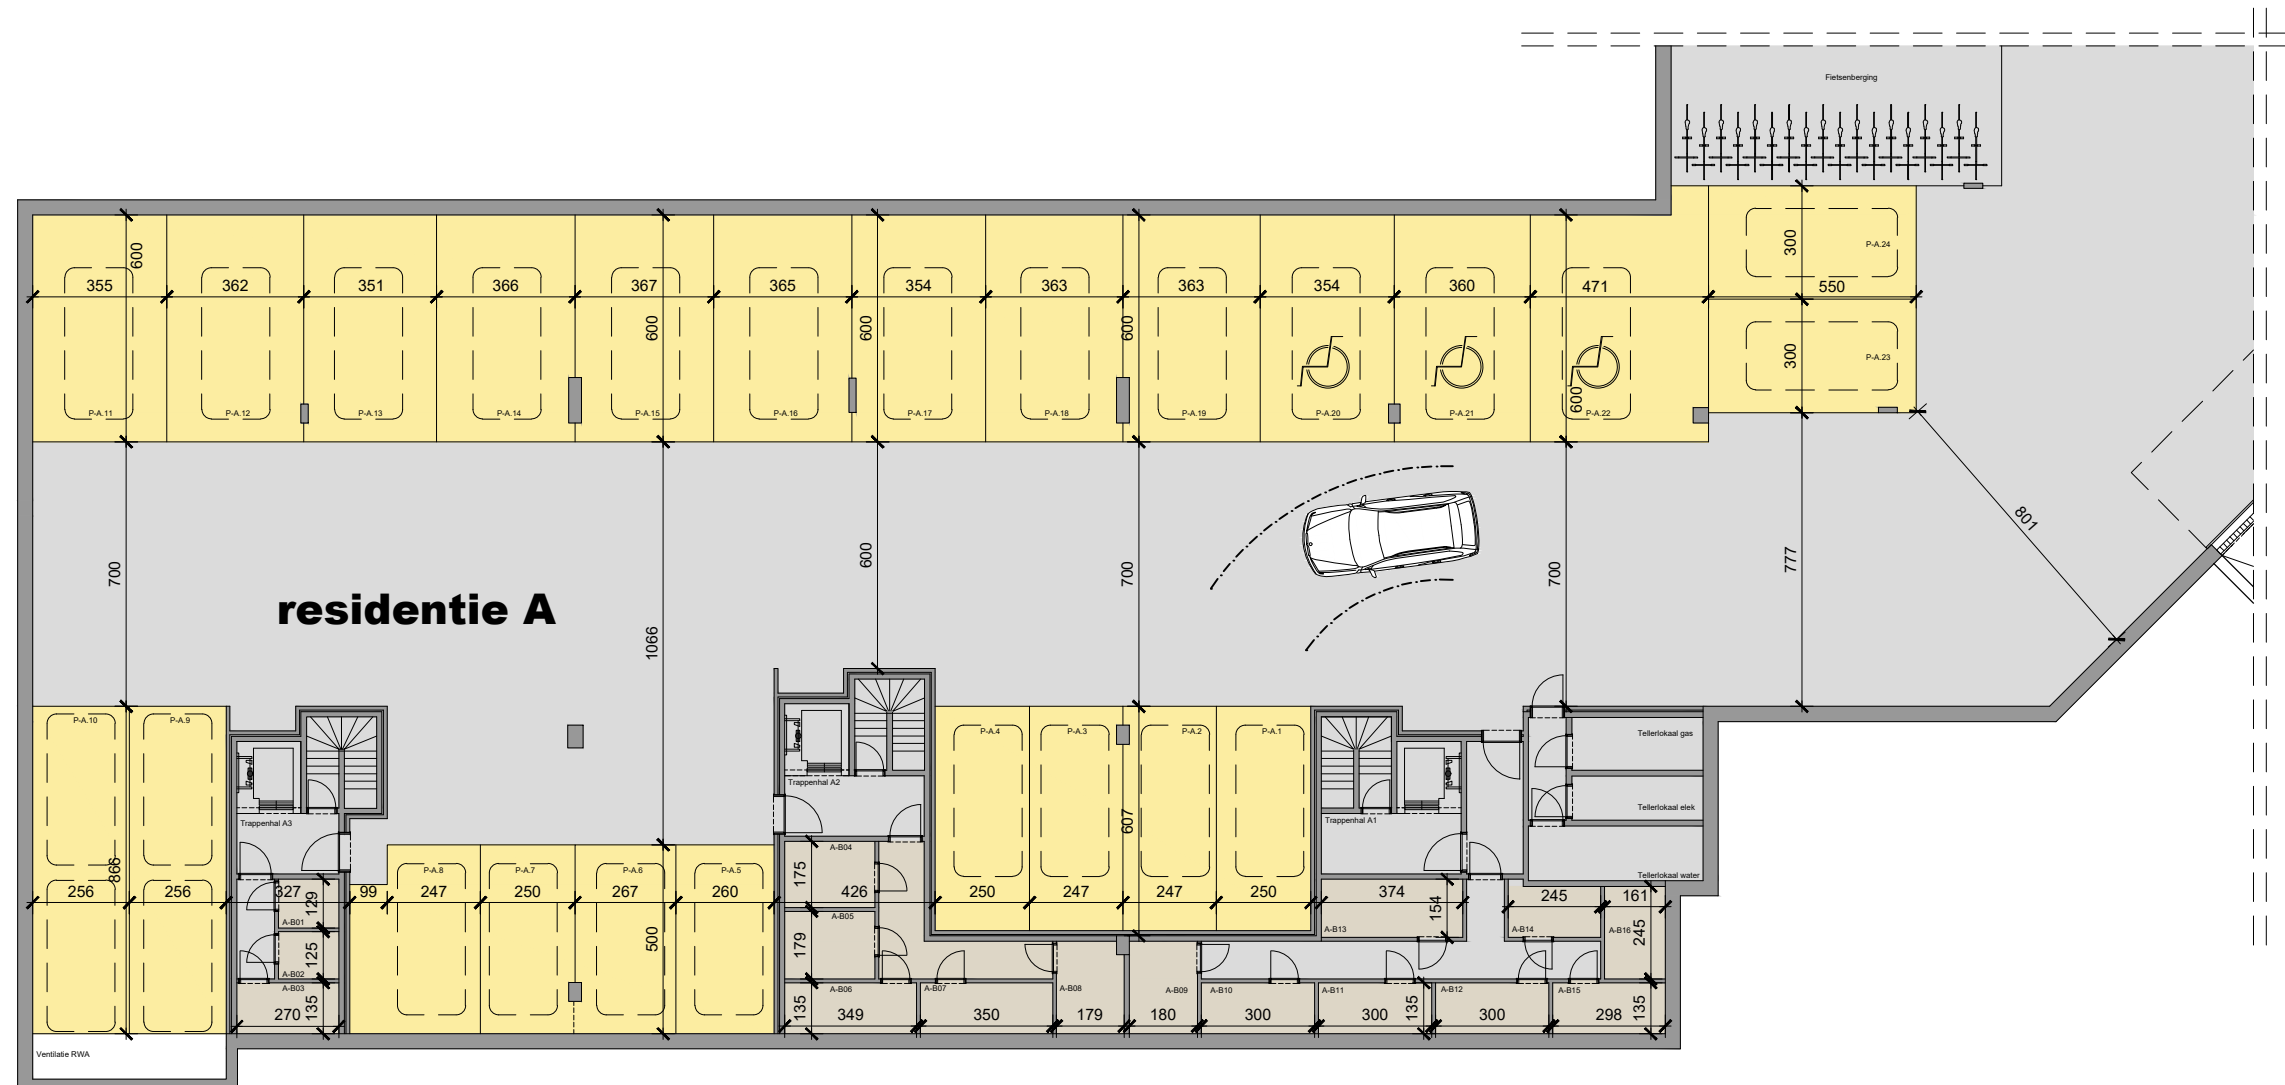

**GREEN GARDENS Residentie A**  
**Adrien De Grootestraat**  
**9070 Destelbergen**

**DEFRABO Bvba**  
**Markt 8**  
**8790 WAREGEM**

De bouwpromotor behoudt zich het recht voor wijzigingen aan te brengen aan deze plannen.  
Alle afmetingen dienen ter plaatse opgemeten te worden. Afwijkingen in maat en opzichte van de plannen zijn mogelijk en zijn geen voorwerp voor prijsherzieningen.

Het getoonde meubilair is enkel ter illustratie. Voor het meubilair inbegrepen in de prijs geldt enkel de beknopte beschrijving. De indeling van de keuken en de badkamers wordt enkel ter illustratie meegegeeld.

Voor meer detaillering in de plannen wordt verwezen naar de uitvoeringsplannen van de architect.

**GREEN GARDENS**

A. DE GROOTESTRAAT - DESTELBERGEN

schaal 1 | 200

**GREEN GARDENS Residentie A**  
**KELDERVERDIEPING**