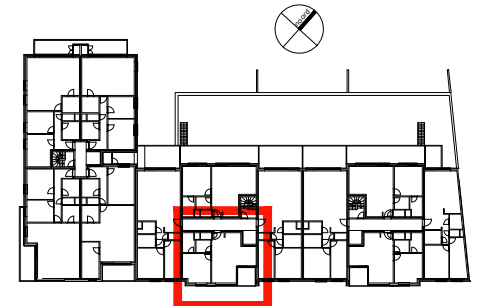

ontwerper : De Muynck Guy Architectenburo bvba  
Leernsesteenweg 243  
9800 Deinze  
tel. 09/282.73.95  
fax. 09/282.73.72  
email : info@demuynckguy.be

app. 2.6

appart. nr.	2.6
bruto opp. appart.	64.13 m <sup>2</sup>
bruto opp. terrassen	5.88 m <sup>2</sup>
bruto opp. balkons	-

overzichtsplan verdieping 2