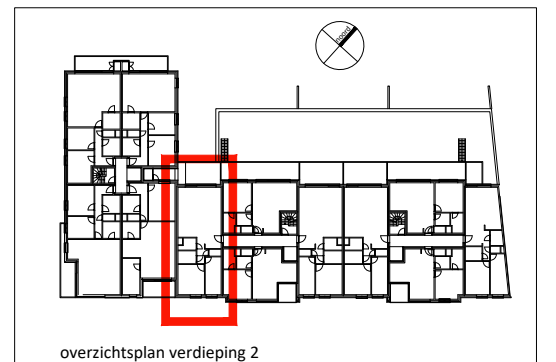

app. 2.5

app. 2.5

app. 2.5

appart. nr.	2.5
bruto opp. appart.	91.19 m <sup>2</sup>
bruto opp. terrassen	-
bruto opp. balkons	14.10 m <sup>2</sup>

**appartement 2.5**  
 schaal 1/50

**residentie 'Leiebrug' Deinze**  
 ligging : Kortrijksesteenweg 55-57-59-62-63