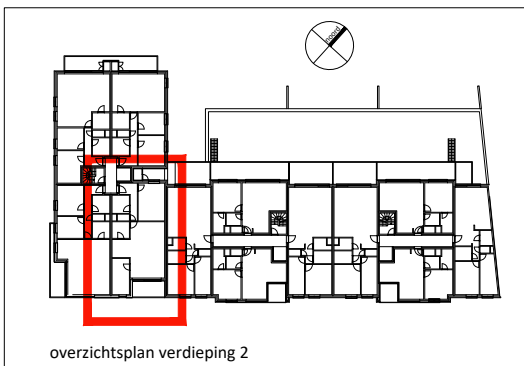

app. 2.4

app. 2.4

overzichtsplan verdieping 2

appart. nr.	2.4
bruto opp. appart.	103.75 m ²
bruto opp. terrassen	6.75 m ²
bruto opp. balkons	9.35 m ²

appartement 2.4 schaal 1/50

residentie 'Leiebrug' Deinze