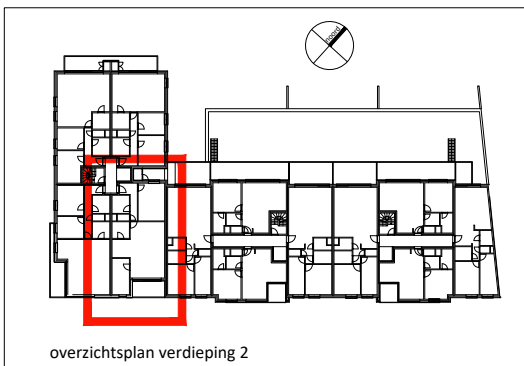

app. 2.4

app. 2.4

overzichtsplan verdieping 2

appart. nr.	2.4
bruto opp. appart.	103.75 m <sup>2</sup>
bruto opp. terrassen	6.75 m <sup>2</sup>
bruto opp. balkons	9.35 m <sup>2</sup>