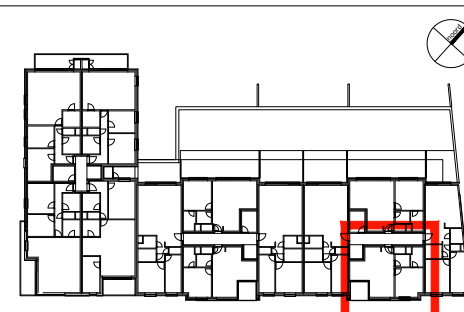

ontwerper : De Muynck Guy Architectenburo bvba
Leernsesteenweg 243
9800 Deinze
tel. 09/282.73.95
fax. 09/282.73.72
email : info@demuynckguy.be

appart. nr.	1.10
bruto opp. appart.	61.66 m ²
bruto opp. terrassen	5.88 m ²
bruto opp. balkons	-

overzichtsplan verdieping 1