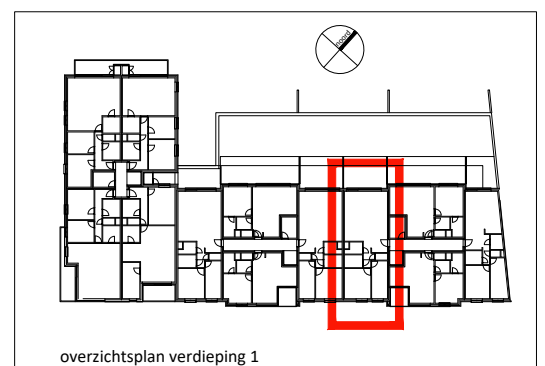

app. 1.9

app. 1.9

app. 1.9

appart. nr.	1.9
bruto opp. appart.	90.00 m ²
bruto opp. terrassen	24.15 m ²
bruto opp. balkons	-

appartement 1.9
schaal 1/50

residentie 'Leiebrug' Deinze
ligging : Kortrijksesteenweg 55-57-59-62-63