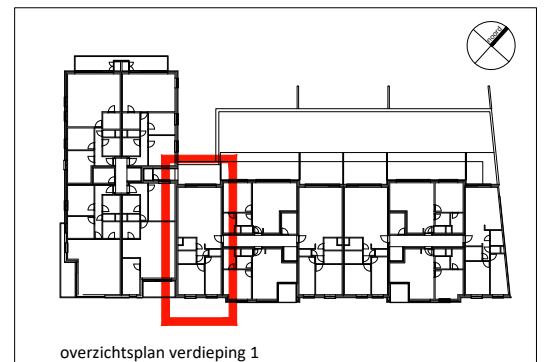

app. 1.5

app. 1.5

app. 1.5

overzichtsplan verdieping 1

appart. nr.	1.5
bruto opp. appart.	91.19 m ²
bruto opp. terrassen	13.95 m ²
bruto opp. balkons	-

appartement 1.5 schaal 1/50

residentie 'Leiebrug' Deinze
 ligging : Kortrijksesteenweg 55-57-59-62-63