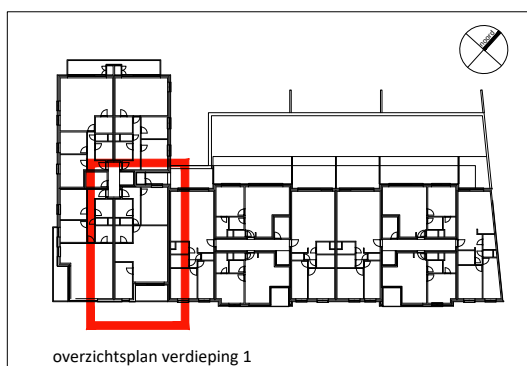

**sas**  
Opp: 6.90 m<sup>2</sup>

app. 1.4

app. 1.4

overzichtsplan verdieping 1

appart. nr. 1.4  
bruto opp. appart. : 103.75 m<sup>2</sup>  
bruto opp. terrassen : 6.75 m<sup>2</sup>  
bruto opp. balkons : 9.35 m<sup>2</sup>