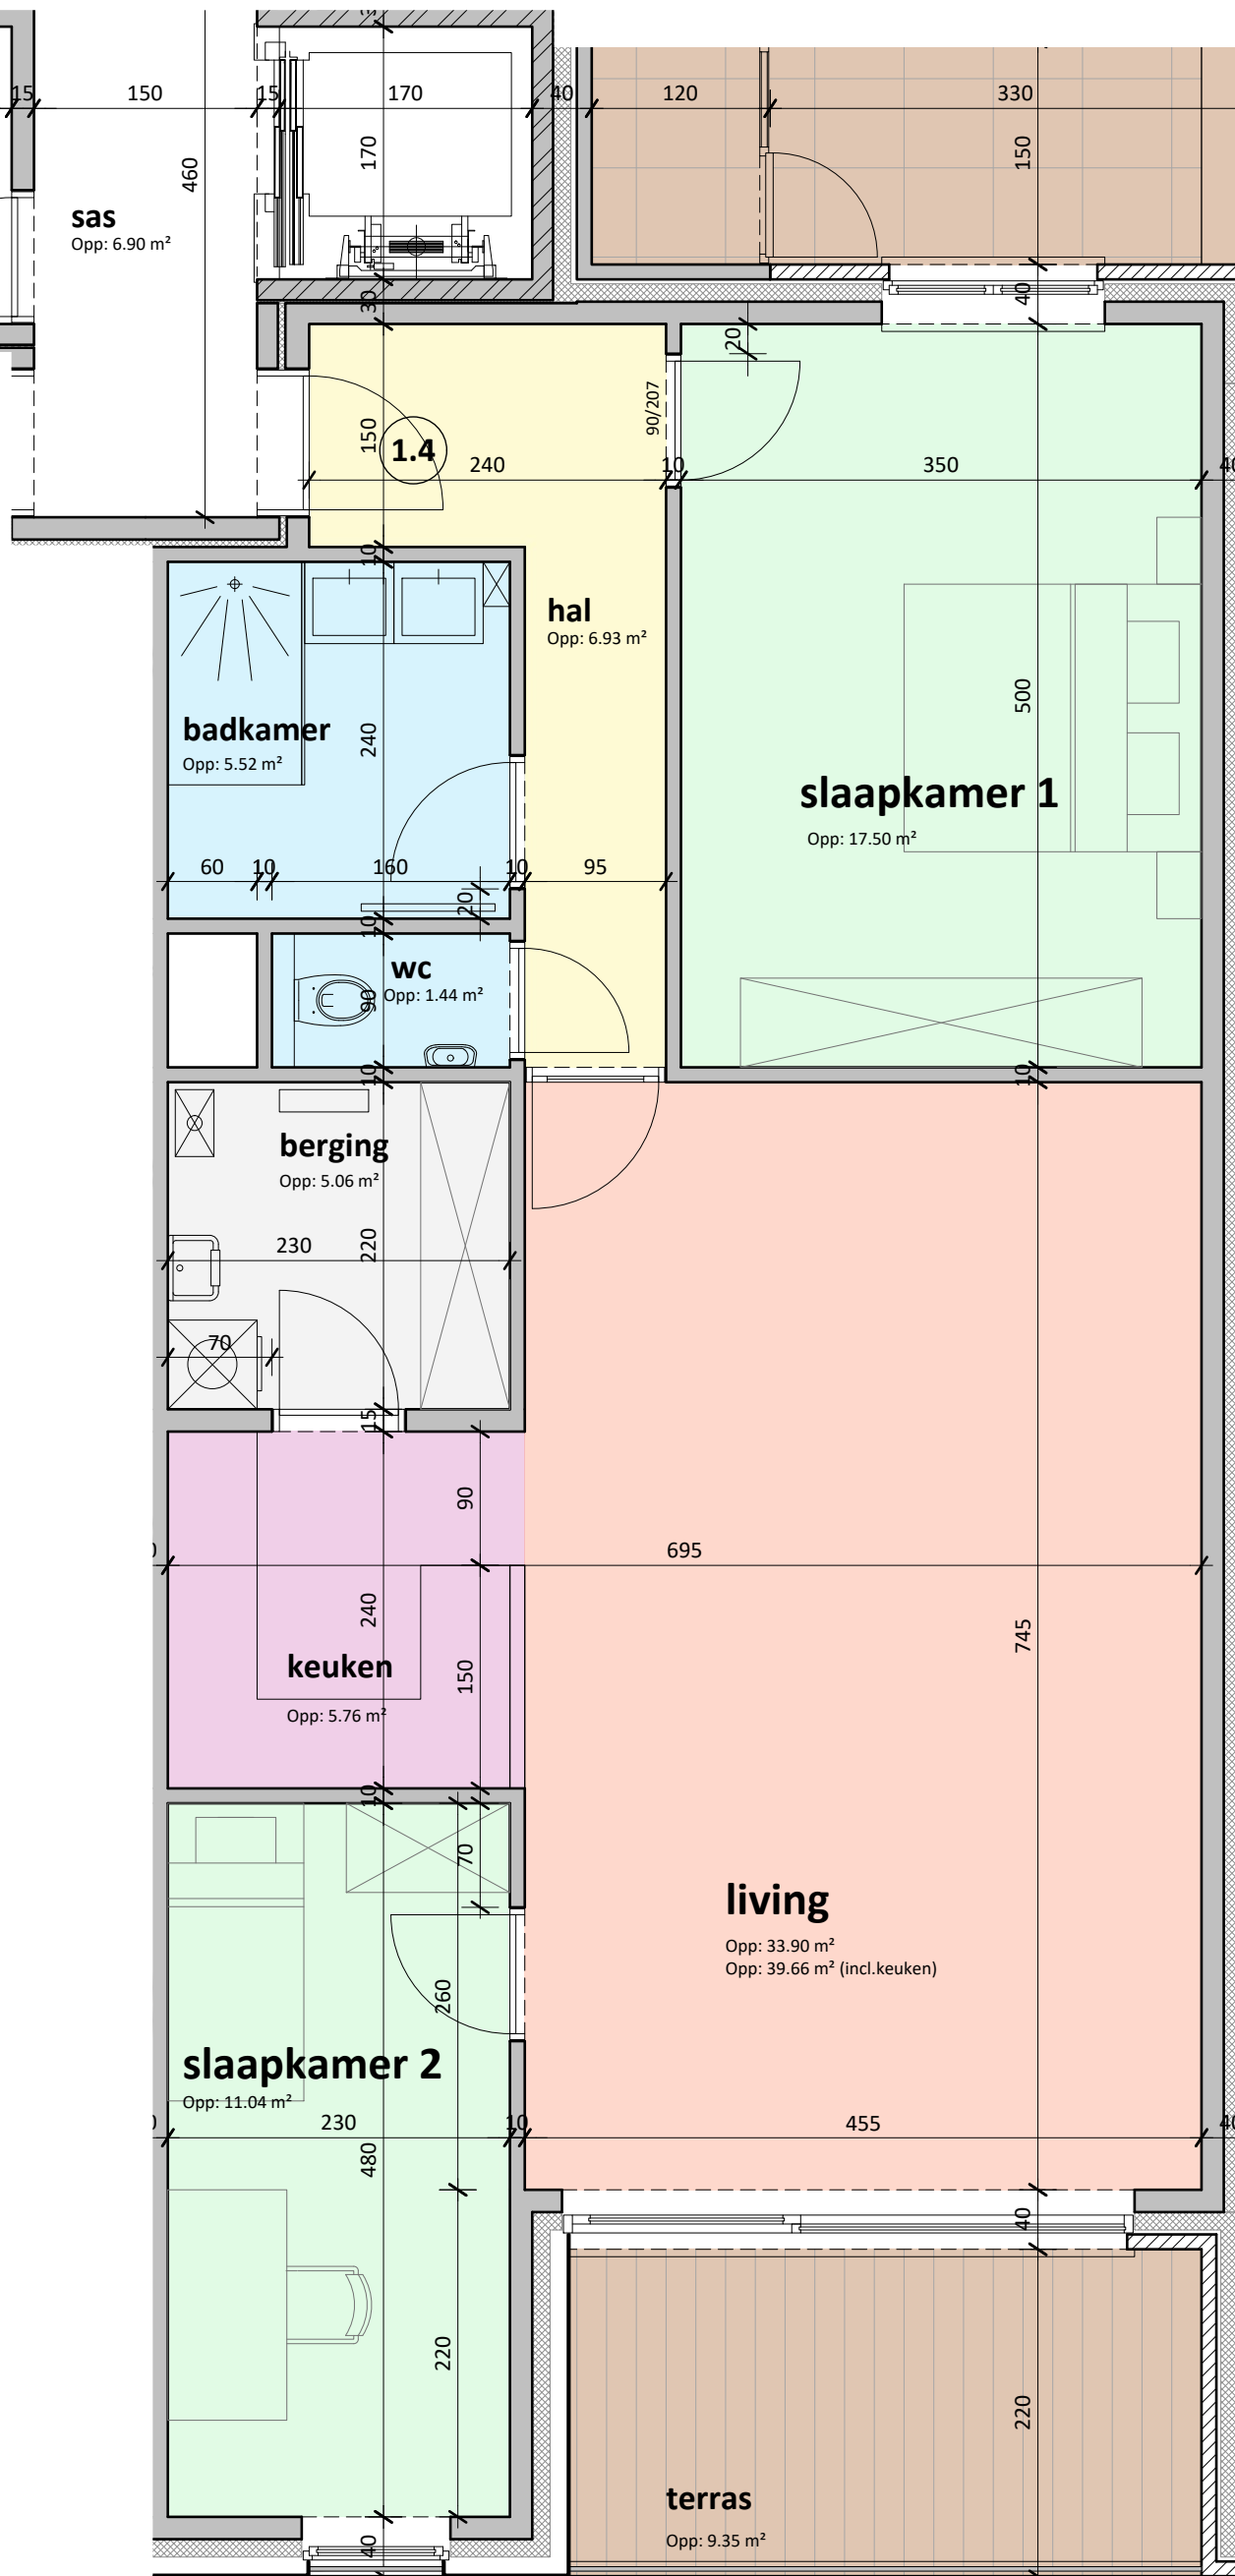

**sas**  
Opp: 6.90 m<sup>2</sup>

app. 1.4

app. 1.4

overzichtsplan verdieping 1

appart. nr. 1.4  
bruto opp. appart. : 103.75 m<sup>2</sup>  
bruto opp. terrassen : 6.75 m<sup>2</sup>  
bruto opp. balkons : 9.35 m<sup>2</sup>

### appartement 1.4 schaal 1/50