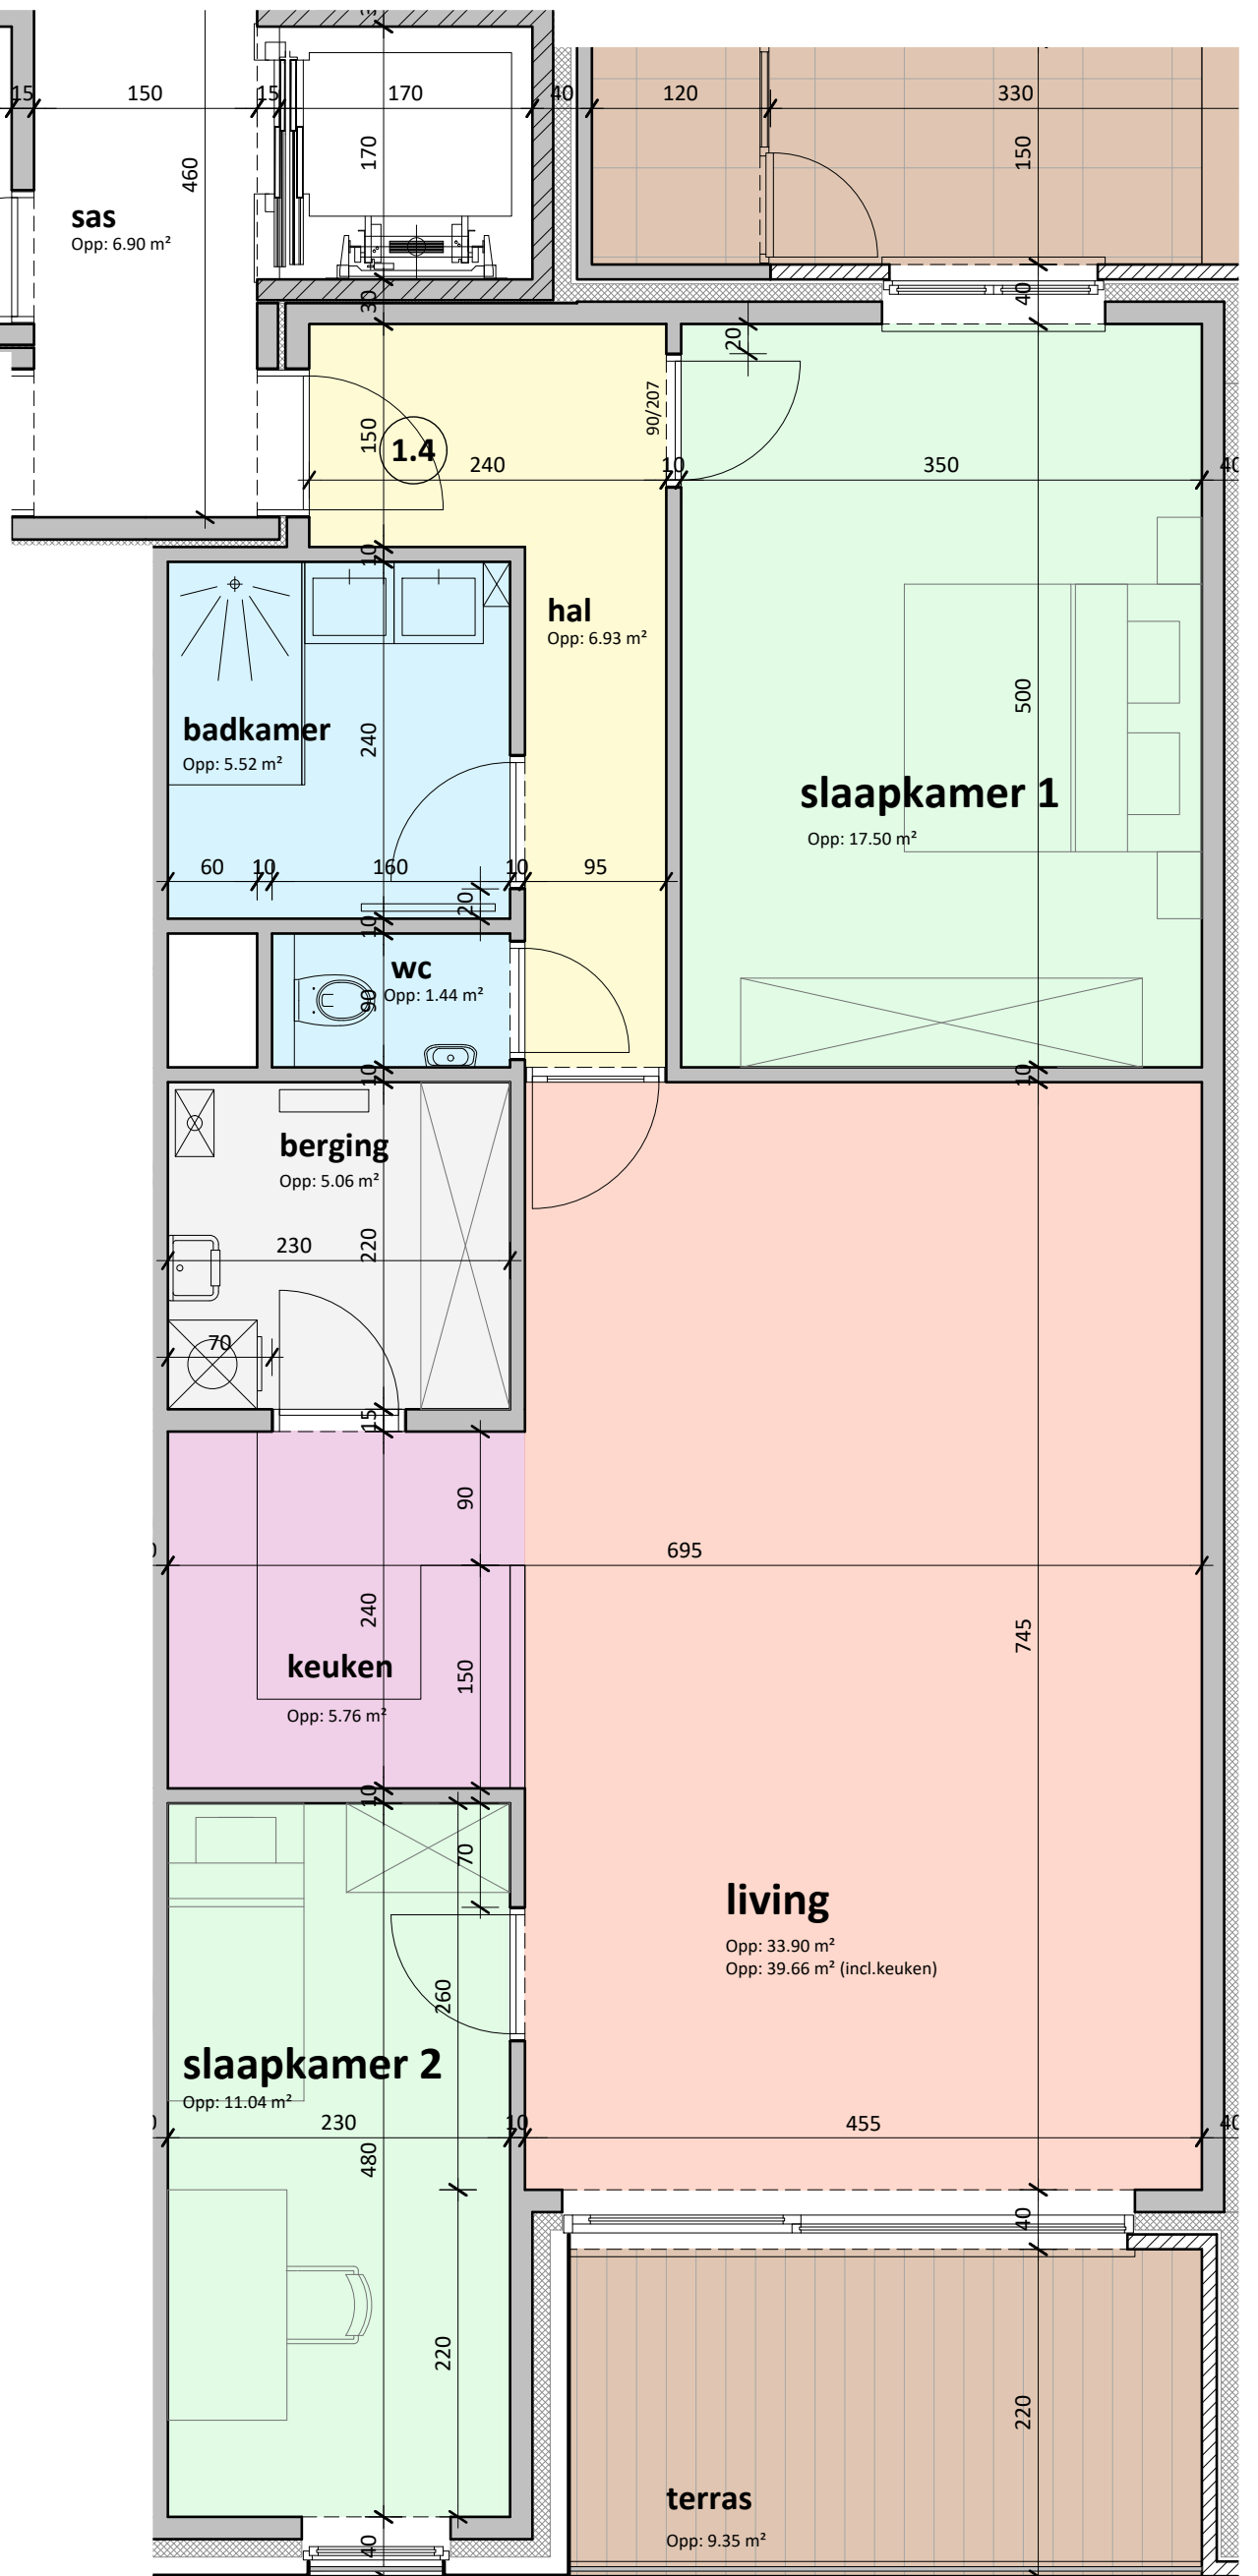

app. 1.4

app. 1.4

overzichtsplan verdieping 1

appart. nr.	1.4
bruto opp. appart.	103.75 m ²
bruto opp. terrassen	6.75 m ²
bruto opp. balkons	9.35 m ²

appartement 1.4

schaal 1/50

residentie 'Leiebrug' Deinze