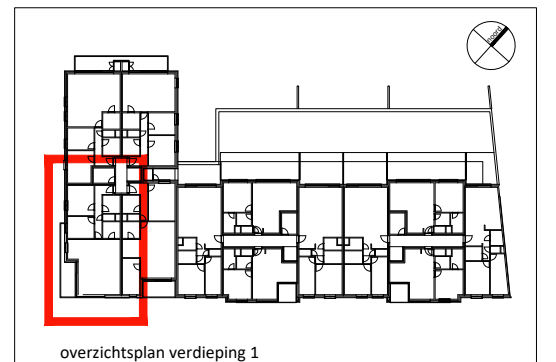

app. 1.3

app. 1.3

overzichtsplan verdieping 1

appart. nr.	1.3
bruto opp. appart.	104.64 m <sup>2</sup>
bruto opp. terrassen	---
bruto opp. balkons	12.52 m <sup>2</sup>